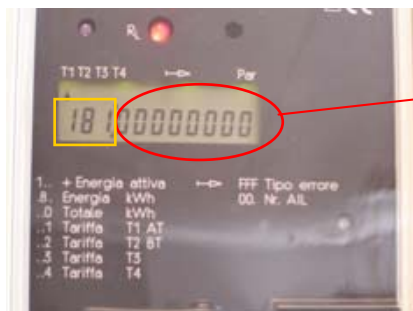

Come indicato nell'immagine premere il pulsante, per leggere i dati del consumo diurno. Il pulsante va premuto più volte finchè nella parte sinistra appare 181. Nell'immagine sotto vedete i particolari del display.