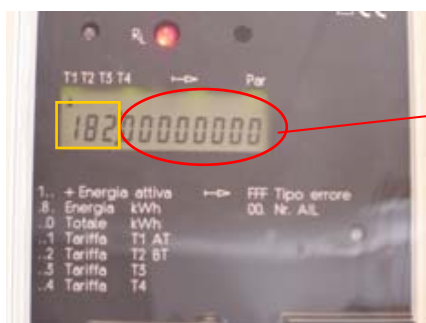

Contatore

Siemens 7EC

Molto importante
controllare che il numero
di contatore corrisponda
al proprio! (riportato sulle
fatture a conguaglio)

Modello di contatore:

Siemens 7EC

tipo elettronico con display digitale

Come indicato nell'immagine premere il pulsante, per leggere i dati del consumo diurno. Il pulsante va premuto più volte finchè nella parte sinistra appare 181. Nell'immagine sotto vedete i particolari del display.

Come indicato nell'immagine premere ancora il pulsante, per leggere i dati del consumo notturno. Il pulsante va premuto finchè nella parte sinistra appare 182. Nell'immagine sotto vedete i particolari del display.